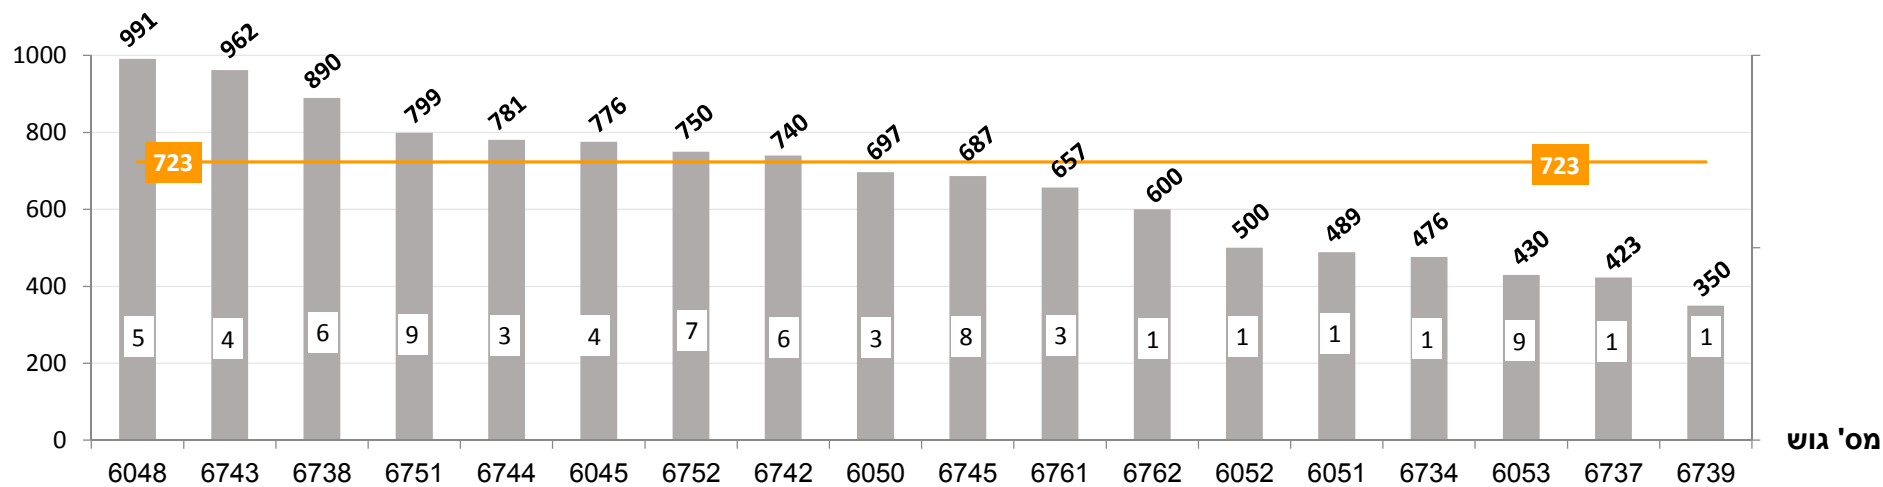

## נתוני 73 עסקאות בתוכנית ח-500 לשנת 2010

מחיר  
ש"מ/מ"ר

מס' גוש

מחיר ממוצע למ"ר בגוש
  ערך ממוצע כללי בכל התוכנית
 מס' עסקאות [N°]