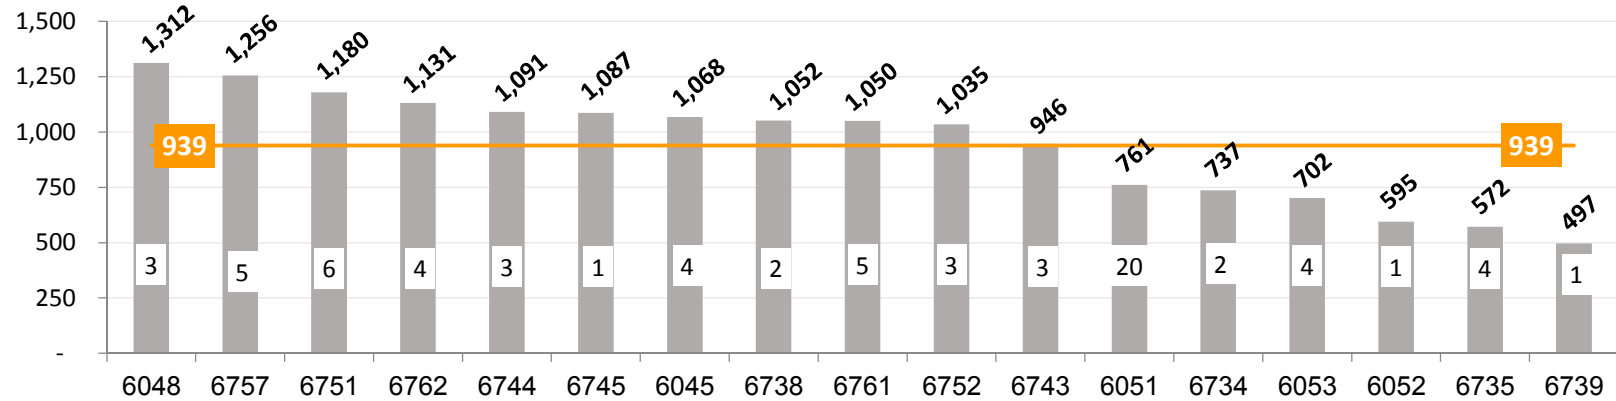

נתוני 71 עסקאות בתוכנית ח-500 לשנת 2012

מחיר
ש"מ"ר

מס' גוש

מחיר ממוצע למ"ר בגוש

ערך ממוצע כללי בכל התוכנית

[N] מס' עסקאות