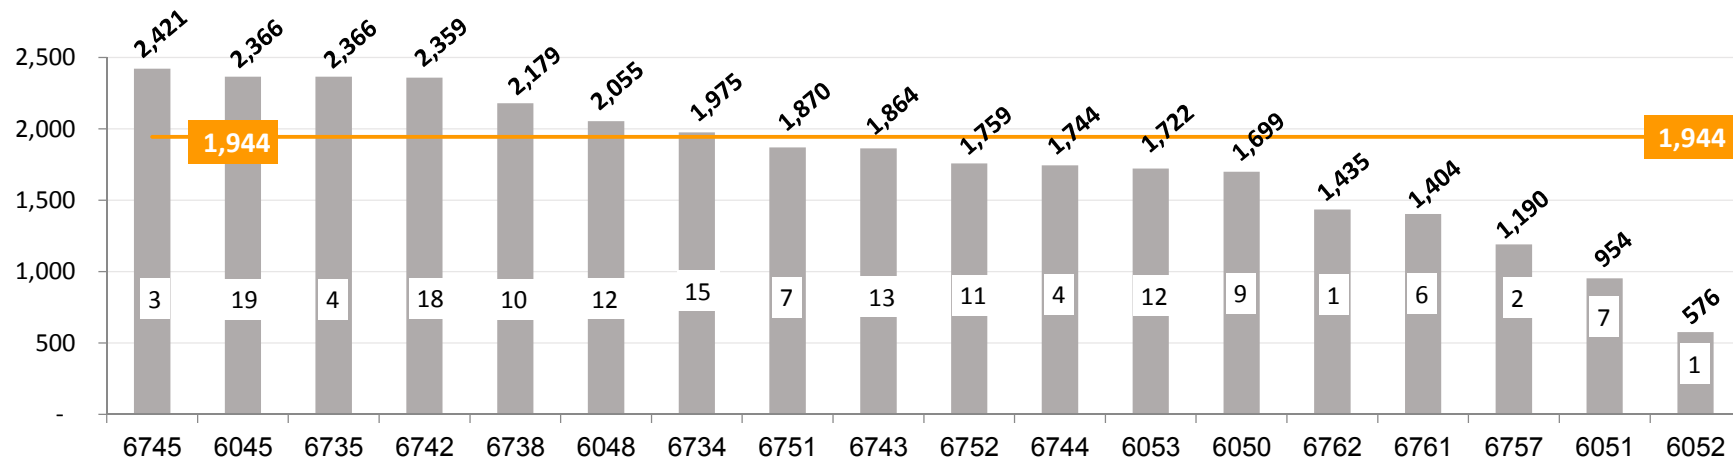

נתוני 154 עסקאות בתוכנית ח-500 לשנת 2013

מחיר
ש"ח/מ"ר

מס' גוש

מחיר ממוצע למ"ר בגוש
 ערך ממוצע כללי בכל התוכנית
 [N^פ] מס' עסקאות