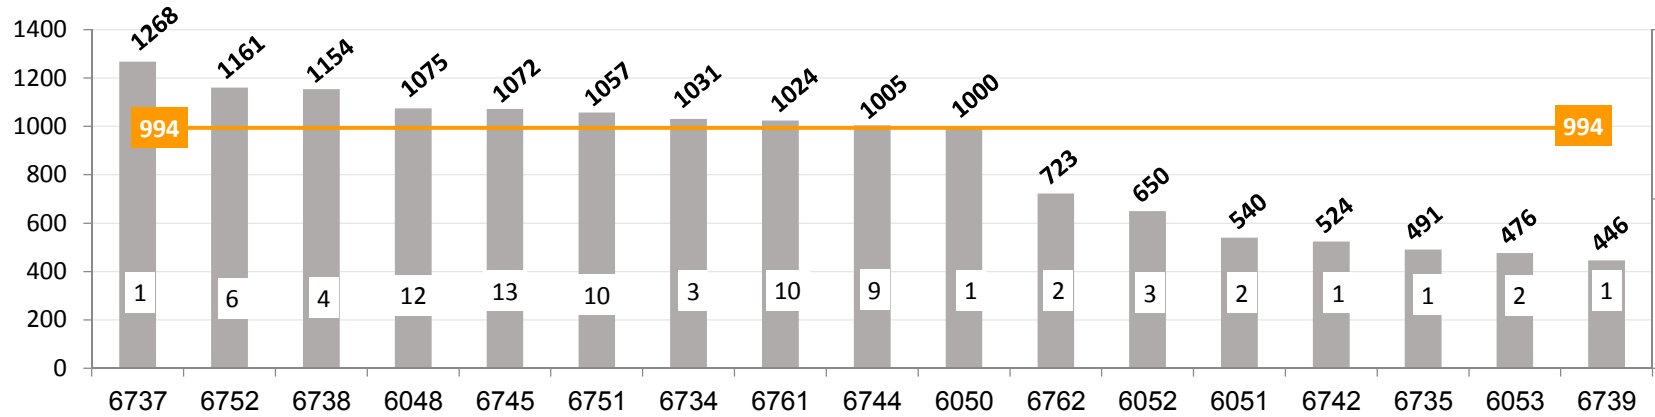

## נתוני 81 עסקאות בתוכנית ה-500 לשנת 2011

מחיר  
ש"ח/מ"ר

מס' גוש

מחיר ממוצע למ"ר בגוש
  ערך ממוצע כללי בכל התוכנית
 ]N[ מס' עסקאות