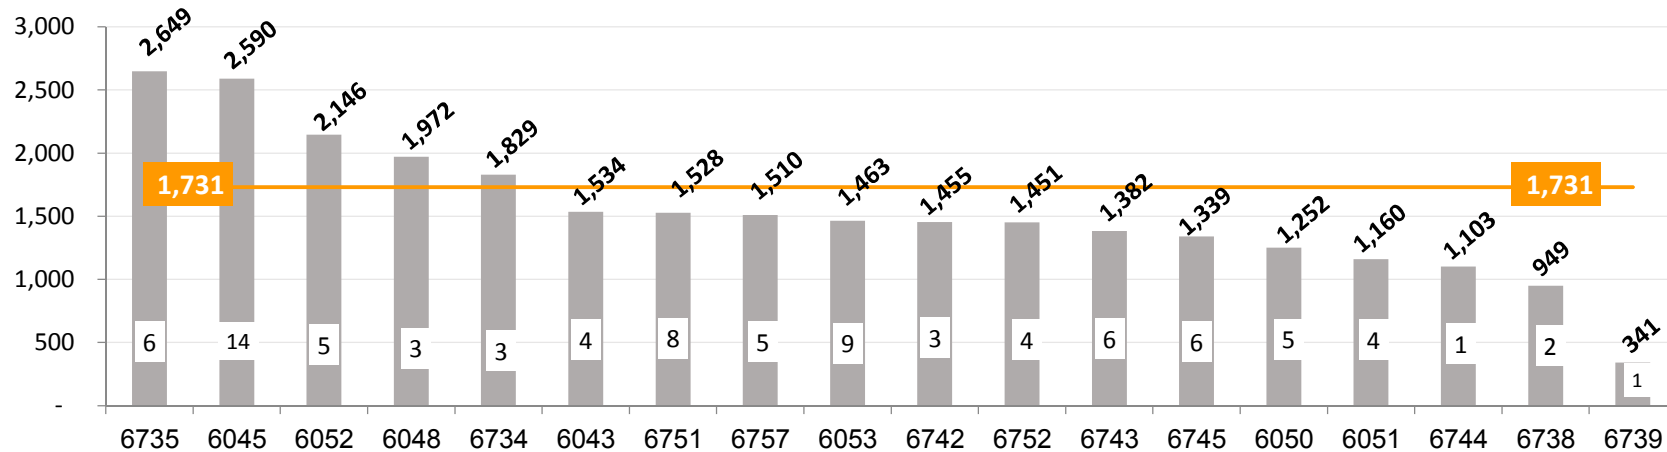

## נתוני 89 עסקאות בתוכנית ח-500 לשנת 2014

מחיר  
ש"ח/מ"ר

מס' גוש

■ מחיר ממוצע למ"ר בגוש

— ערך ממוצע כללי בכל התוכנית

[N] מס' עסקאות