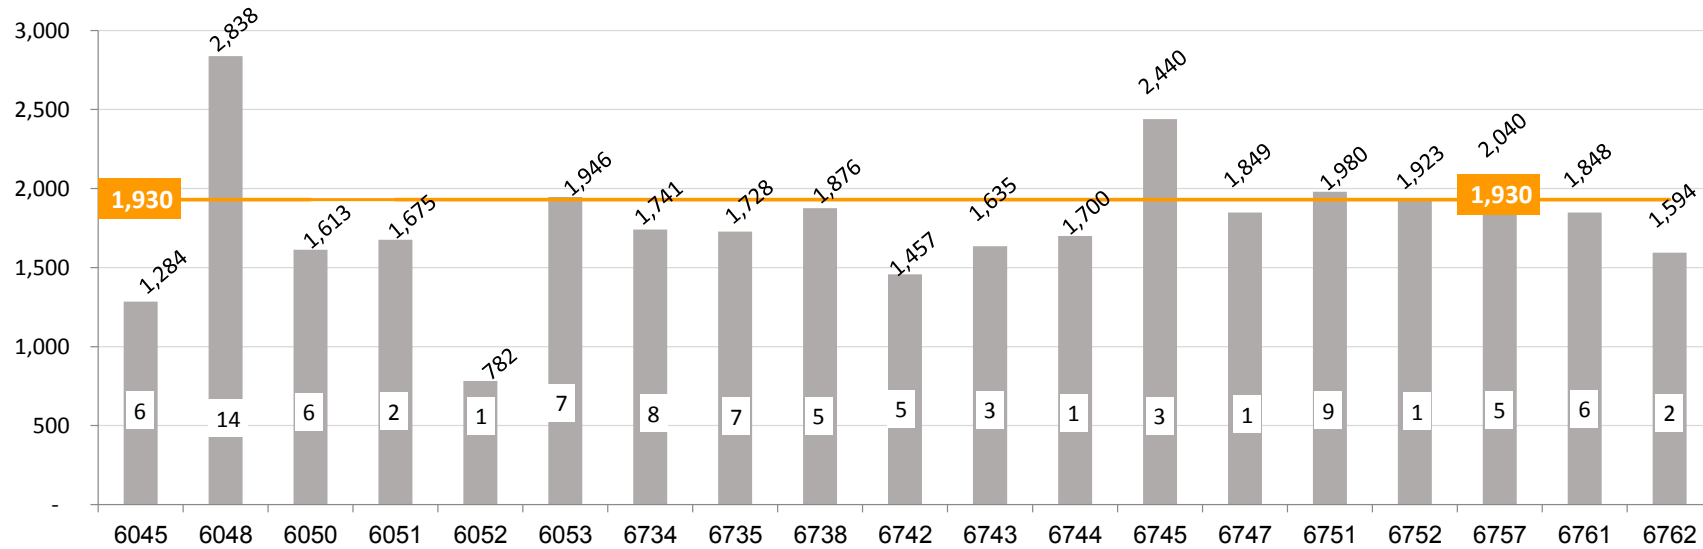

נתוני 92 העסקאות בתכנית ח-500 לשנת 2016

מחיר
ש"מ"

מס' גוש

מחיר ממוצע למ"ר בגוש

ערך ממוצע כללי בכל התוכנית

מס' עסקאות [N]