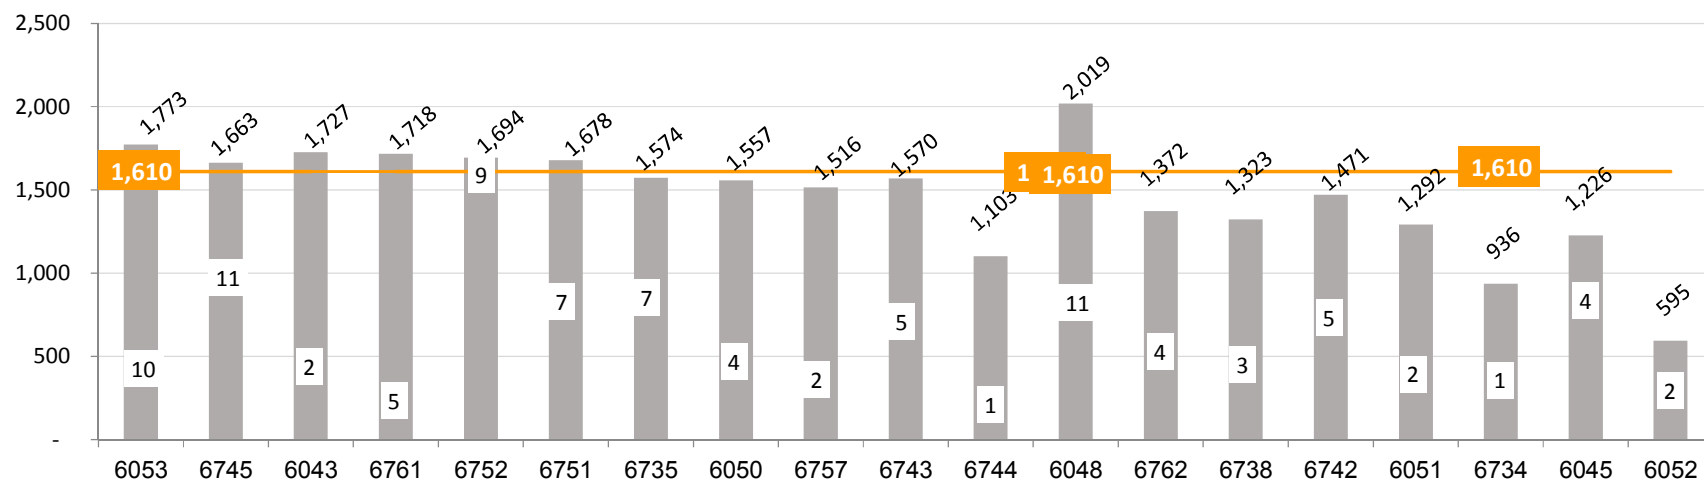

נתוני 95 העסקאות בתכנית ח-500 לשנת 2015

מחיר
ש"מ"

מחיר ממוצע למ"ר בגוש

ערך ממוצע כללי בכל התוכנית

מס' עסקאות [N]

מס' גוש